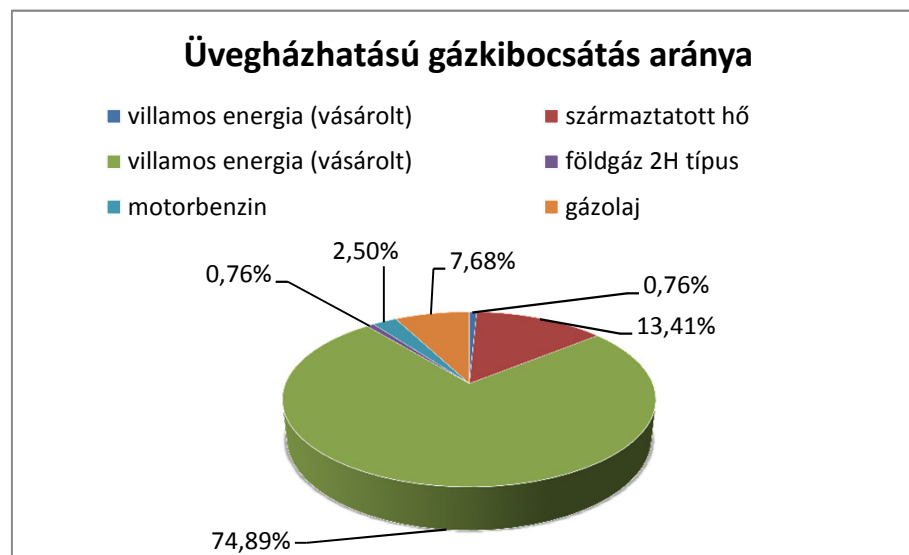

Tárgyévi üvegházhatású gázkibocsátás mértéke:

Épület részterület üvegházhatású gázkibocsátása

Tevékenység részterület üvegházhatású gázkibocsátása

Szállítás részterület üvegházhatású gázkibocsátása

Részterületek tárgyévi üvegházhatású gázkibocsátása

Részterületek tárgyévi primer energia-felhasználása a korábbi fogyasztási adatok tükrében:

Részterületek tárgyévi üvegházhatású gázkibocsátása a korábbi adatok tükrében: