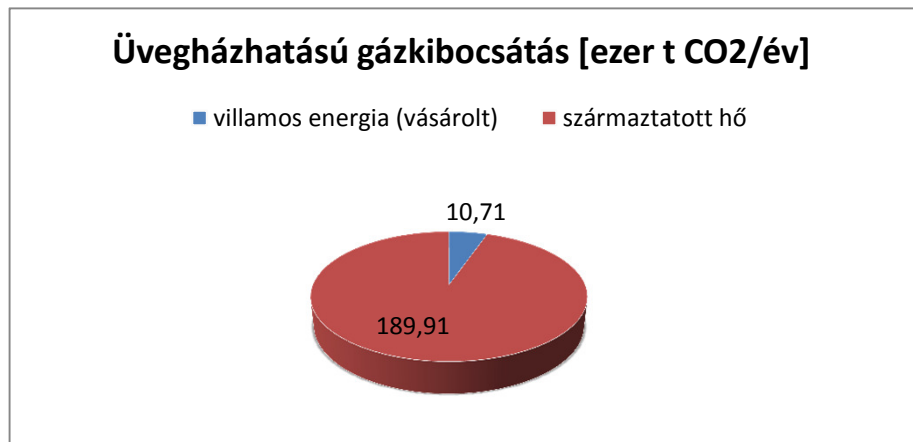

Tárgyévi primer energia-felhasználás mértéke

Épület részterület primer energia-felhasználása

Tevékenység részterület primer energia-felhasználása

Szállítás részterület primer energia-felhasználása

Részterületek tárgyévi primer energia-felhasználása

Tárgyévi üvegházhatású gázkibocsátás mértéke:

Épület részterület üvegházhatású gázkibocsátása

Tevékenység részterület üvegházhatású gázkibocsátása

Szállítás részterület üvegházhatású gázkibocsátása

Részterületek tárgyévi üvegházhatású gázkibocsátása

Részterületek tárgyévi primer energia-felhasználása a korábbi fogyasztási adatok tükrében:

Részterületek tárgyévi üvegházhatású gázkibocsátása a korábbi adatok tükrében: