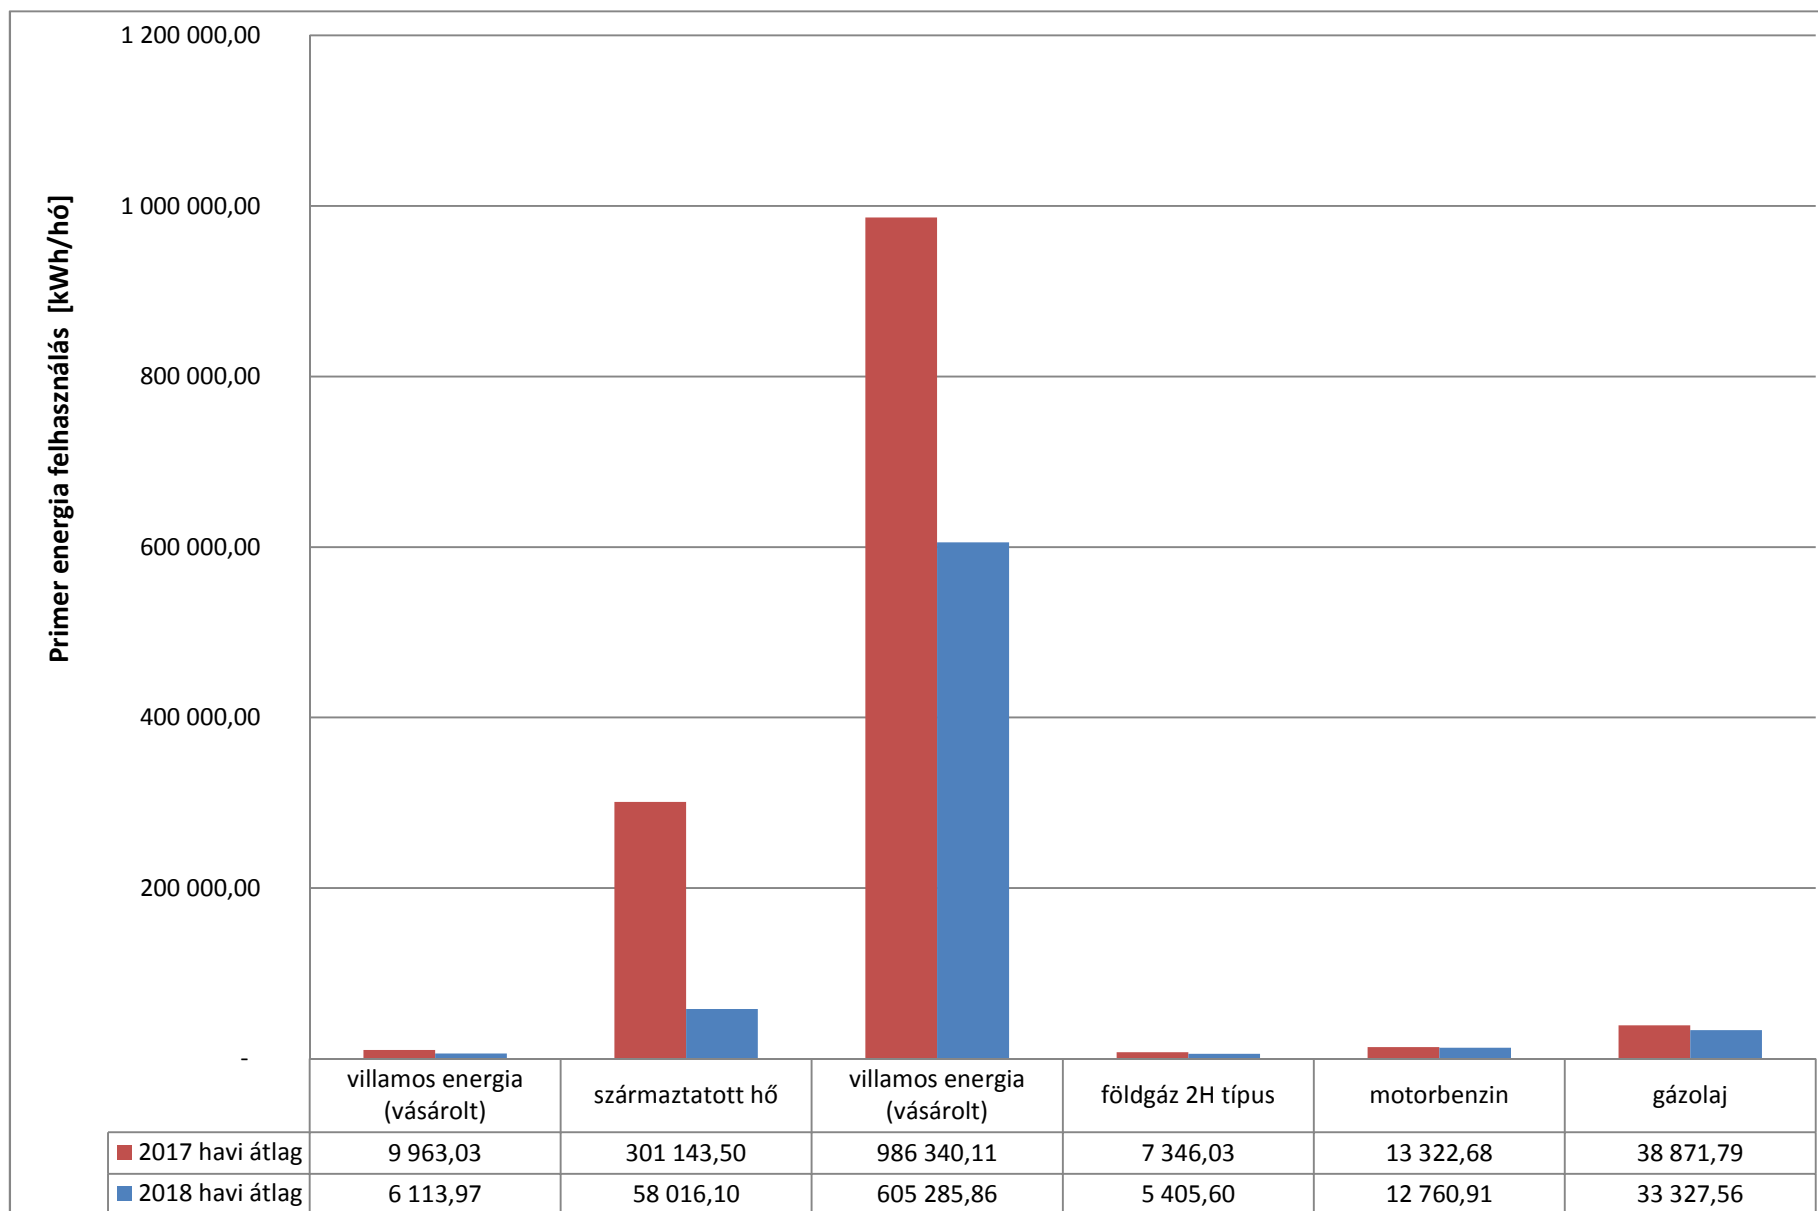

Tárgyévi üvegházhatású gázkibocsátás mértéke:

Épület részterület üvegházhatású gázkibocsátása

Tevékenység részterület üvegházhatású gázkibocsátása

Szállítás részterület üvegházhatású gázkibocsátása

Részterületek tárgyévi üvegházhatású gázkibocsátása

Részterületek tárgyévi primer energia-felhasználása a korábbi fogyasztási adatok tükrében:

Részterületek tárgyévi üvegházhatású gázkibocsátása a korábbi adatok tükrében: