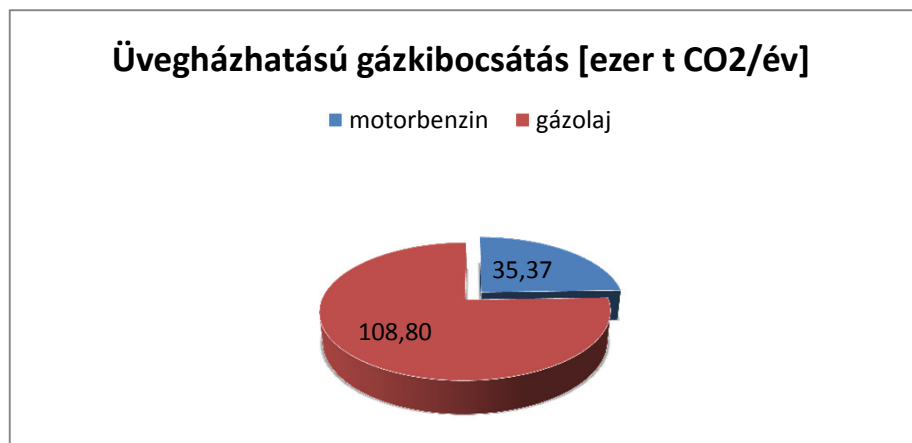

Tárgyévi üvegházhatású gázkibocsátás mértéke:

Épület részterület üvegházhatású gázkibocsátása

Tevékenység részterület üvegházhatású gázkibocsátása

Szállítás részterület üvegházhatású gázkibocsátása

Részterületek tárgyévi üvegházhatású gázkibocsátása

Részterületek tárgyévi primer energia-felhasználása a korábbi fogyasztási adatok tükrében:

Részterületek tárgyévi üvegházhatású gázkibocsátása a korábbi adatok tükrében: