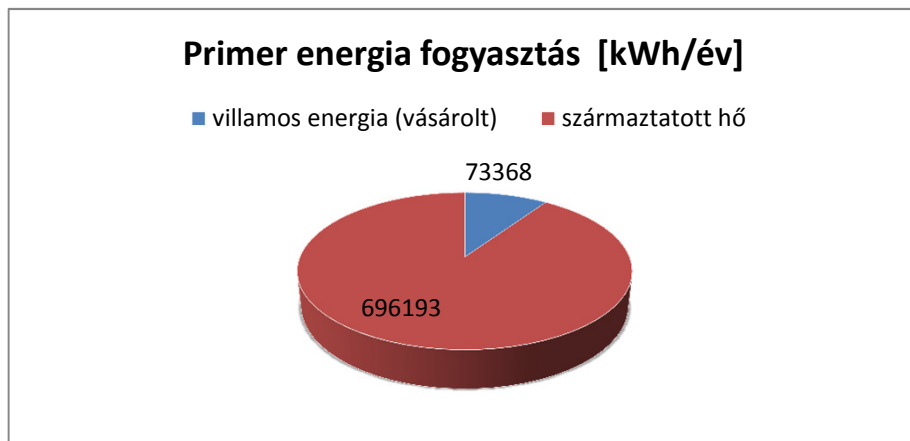

Tárgyévi primer energia-felhasználás mértéke

Épület részterület primer energia-felhasználása

Tevékenység részterület primer energia-felhasználása

Szállítás részterület primer energia-felhasználása

Részterületek tárgyévi primer energia-felhasználása

Tárgyévi üvegházhatású gázkibocsátás mértéke:

Épület részterület üvegházhatású gázkibocsátása

Tevékenység részterület üvegházhatású gázkibocsátása

Szállítás részterület üvegházhatású gázkibocsátása

Részterületek tárgyévi üvegházhatású gázkibocsátása

Részterületek tárgyévi primer energia-felhasználása a korábbi fogyasztási adatok tükrében:

Részterületek tárgyévi üvegházhatású gázkibocsátása a korábbi adatok tükrében: