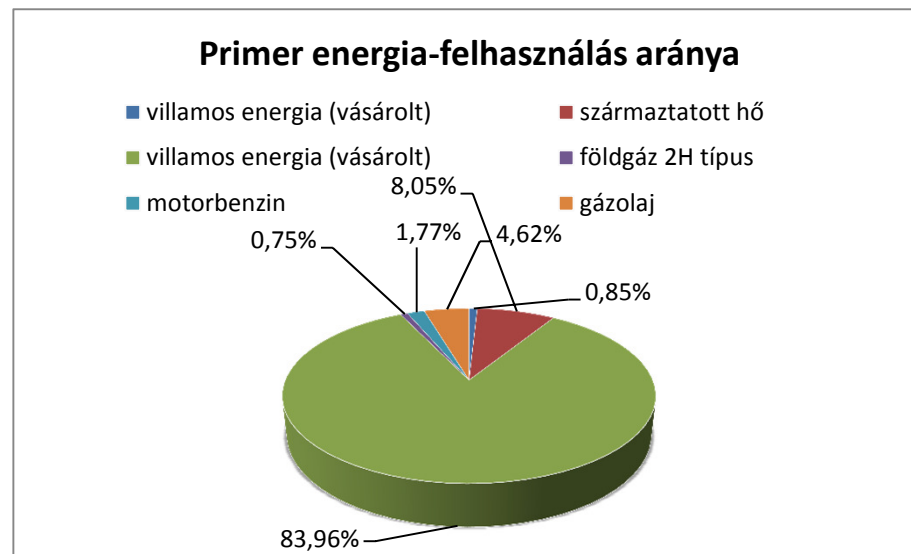

Tárgyévi primer energia-felhasználás mértéke

Épület részterület primer energia-felhasználása

Tevékenység részterület primer energia-felhasználása

Szállítás részterület primer energia-felhasználása

Részterületek tárgyévi primer energia-felhasználása

Tárgyévi üvegházhatású gázkibocsátás mértéke:

Épület részterület üvegházhatású gázkibocsátása

Tevékenység részterület üvegházhatású gázkibocsátása

Szállítás részterület üvegházhatású gázkibocsátása

Részterületek tárgyévi üvegházhatású gázkibocsátása

Részterületek tárgyévi primer energia-felhasználása a korábbi fogyasztási adatok tükrében:

Részterületek tárgyévi üvegházhatású gázkibocsátása a korábbi adatok tükrében: