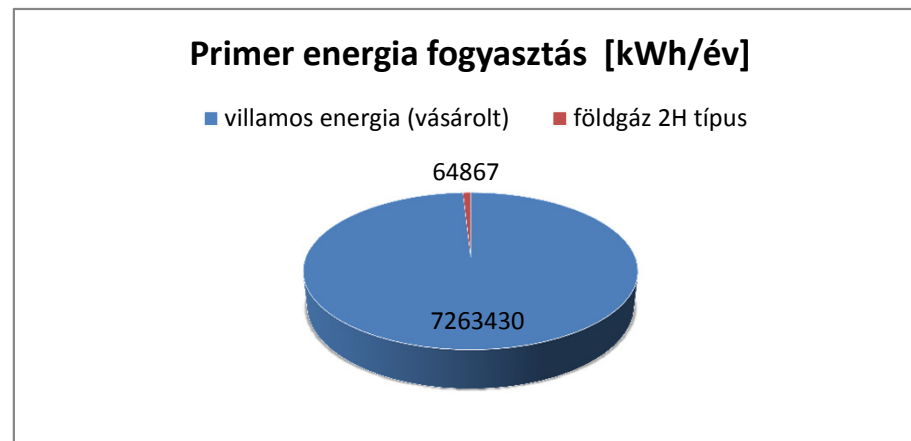

Tárgyévi primer energia-felhasználás mértéke

Épület részterület primer energia-felhasználása

Tevékenység részterület primer energia-felhasználása

Szállítás részterület primer energia-felhasználása

Részterületek tárgyévi primer energia-felhasználása

Tárgyévi üvegházhatású gázkibocsátás mértéke:

Épület részterület üvegházhatású gázkibocsátása

Tevékenység részterület üvegházhatású gázkibocsátása

Szállítás részterület üvegházhatású gázkibocsátása

Részterületek tárgyévi üvegházhatású gázkibocsátása

Részterületek tárgyévi primer energia-felhasználása a korábbi fogyasztási adatok tükrében:

Részterületek tárgyévi üvegházhatású gázkibocsátása a korábbi adatok tükrében: