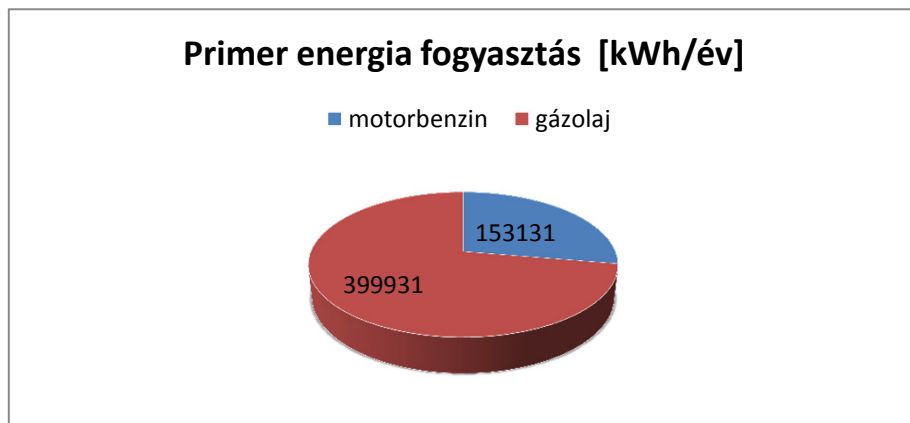

Tárgyévi primer energia-felhasználás mértéke

Épület részterület primer energia-felhasználása

Tevékenység részterület primer energia-felhasználása

Szállítás részterület primer energia-felhasználása

Részterületek tárgyévi primer energia-felhasználása

Tárgyévi üvegházhatású gázkibocsátás mértéke:

Épület részterület üvegházhatású gázkibocsátása

Tevékenység részterület üvegházhatású gázkibocsátása

Szállítás részterület üvegházhatású gázkibocsátása

Részterületek tárgyévi üvegházhatású gázkibocsátása

Részterületek tárgyévi primer energia-felhasználása a korábbi fogyasztási adatok tükrében:

Részterületek tárgyévi üvegházhatású gázkibocsátása a korábbi adatok tükrében: