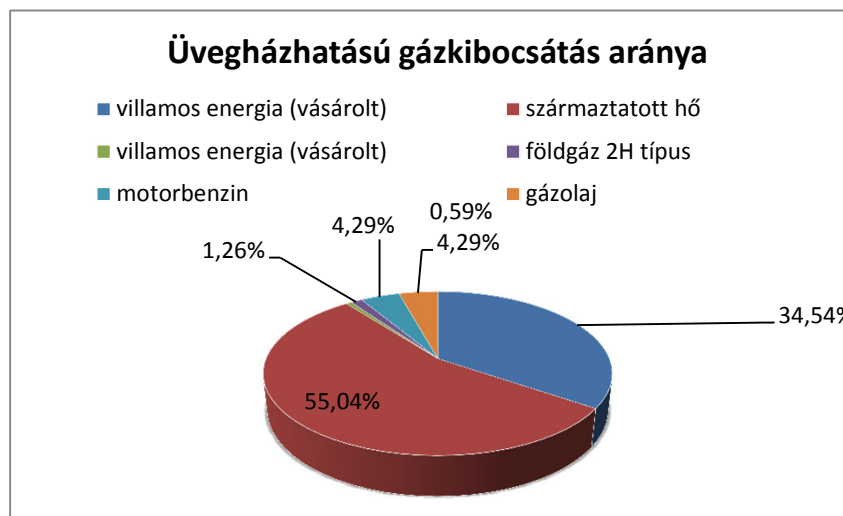

Tárgyévi üvegházhatású gázkibocsátás mértéke:

Épület részterület üvegházhatású gázkibocsátása

Tevékenység részterület üvegházhatású gázkibocsátása

Szállítás részterület üvegházhatású gázkibocsátása

Részterületek tárgyévi üvegházhatású gázkibocsátása

Részterületek tárgyévi primer energia-felhasználása a korábbi fogyasztási adatok tükrében:

Részterületek tárgyévi üvegházhatású gázkibocsátása a korábbi adatok tükrében: