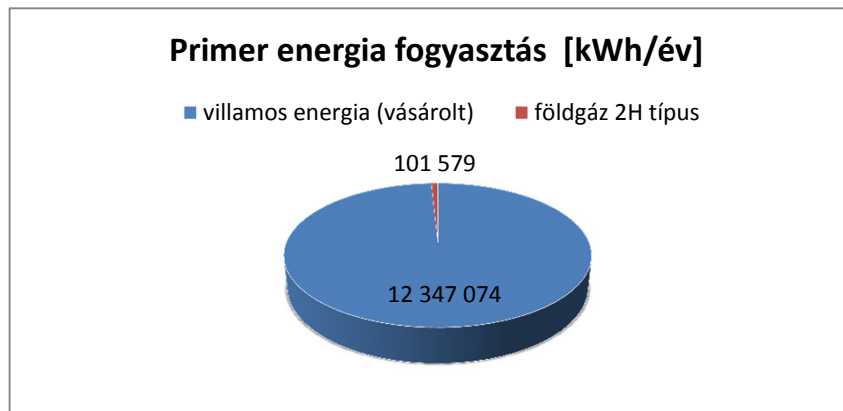

Tárgyévi primer energia-felhasználás mértéke

Épület részterület primer energia-felhasználása

Tevékenység részterület primer energia-felhasználása

Szállítás részterület primer energia-felhasználása

Részterületek tárgyévi primer energia-felhasználása

Tárgyévi üvegházhatású gázkibocsátás mértéke:

Épület részterület üvegházhatású gázkibocsátása

Tevékenység részterület üvegházhatású gázkibocsátása

Szállítás részterület üvegházhatású gázkibocsátása

Részterületek tárgyévi üvegházhatású gázkibocsátása

Részterületek tárgyévi primer energia-felhasználása a korábbi fogyasztási adatok tükrében:

Részterületek tárgyévi üvegházhatású gázkibocsátása a korábbi adatok tükrében: