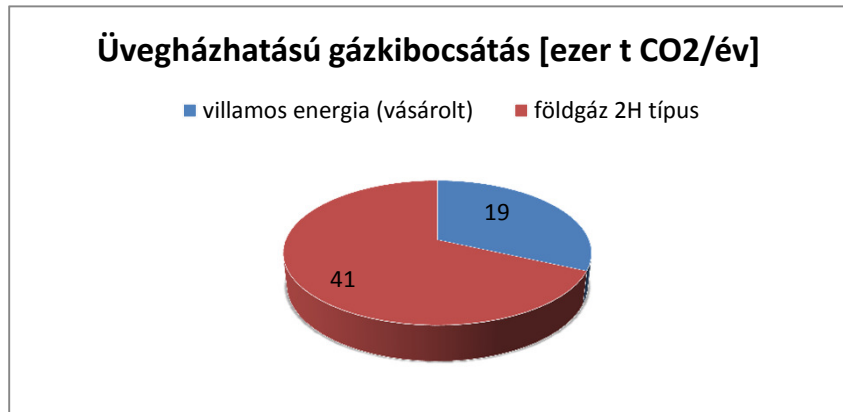

Tárgyévi primer energia-felhasználás mértéke

Épület részterület primer energia-felhasználása

Tevékenység részterület primer energia-felhasználása

Szállítás részterület primer energia-felhasználása

Részterületek tárgyévi primer energia-felhasználása

Tárgyévi üvegházhatású gázkibocsátás mértéke:

Épület részterület üvegházhatású gázkibocsátása

Tevékenység részterület üvegházhatású gázkibocsátása

Szállítás részterület üvegházhatású gázkibocsátása

Részterületek tárgyévi üvegházhatású gázkibocsátása

Részterületek tárgyévi primer energia-felhasználása a korábbi fogyasztási adatok tükrében:

Részterületek tárgyévi üvegházhatású gázkibocsátása a korábbi adatok tükrében: