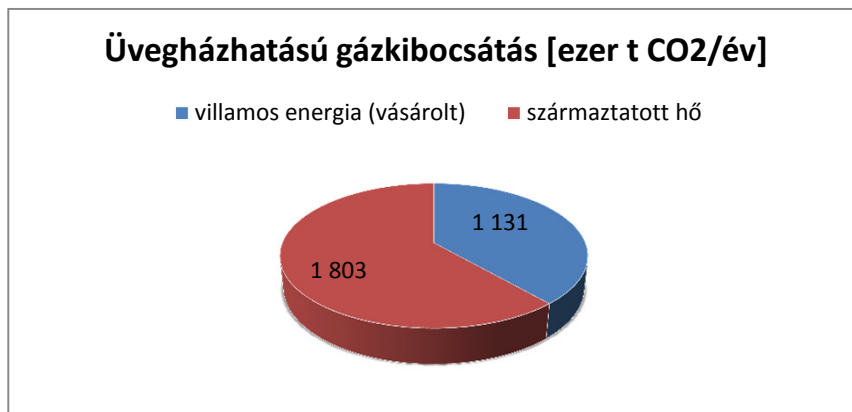

Tárgyévi primer energia-felhasználás mértéke

Épület részterület primer energia-felhasználása

Tevékenység részterület primer energia-felhasználása

Szállítás részterület primer energia-felhasználása

Részterületek tárgyévi primer energia-felhasználása

Tárgyévi üvegházhatású gázkibocsátás mértéke:

Épület részterület üvegházhatású gázkibocsátása

Tevékenység részterület üvegházhatású gázkibocsátása

Szállítás részterület üvegházhatású gázkibocsátása

Részterületek tárgyévi üvegházhatású gázkibocsátása

Részterületek tárgyévi primer energia-felhasználása a korábbi fogyasztási adatok tükrében:

Részterületek tárgyévi üvegházhatású gázkibocsátása a korábbi adatok tükrében: