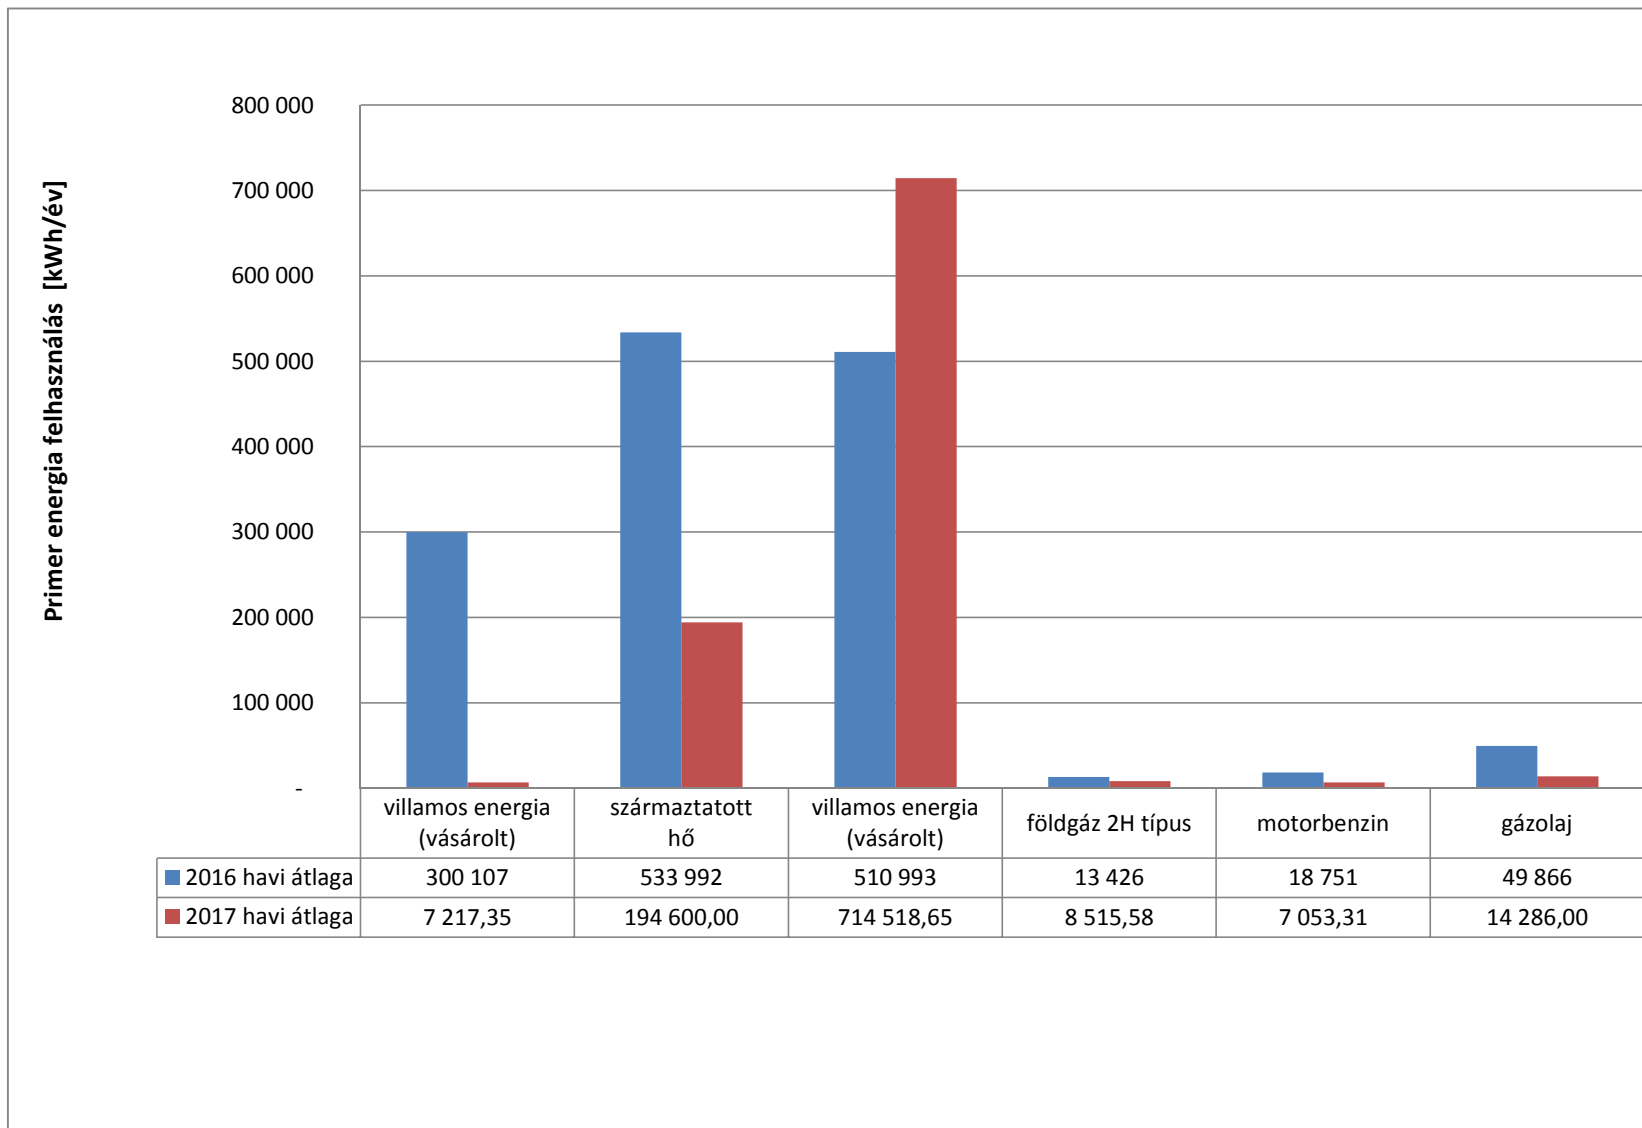

Tárgyévi üvegházhatású gázkibocsátás mértéke:

Épület részterület üvegházhatású gázkibocsátása

Tevékenység részterület üvegházhatású gázkibocsátása

Szállítás részterület üvegházhatású gázkibocsátása

Részterületek tárgyévi üvegházhatású gázkibocsátása

Részterületek tárgyévi primer energia-felhasználása a korábbi fogyasztási adatok tükrében:

Részterületek tárgyévi üvegházhatású gázkibocsátása a korábbi adatok tükrében: