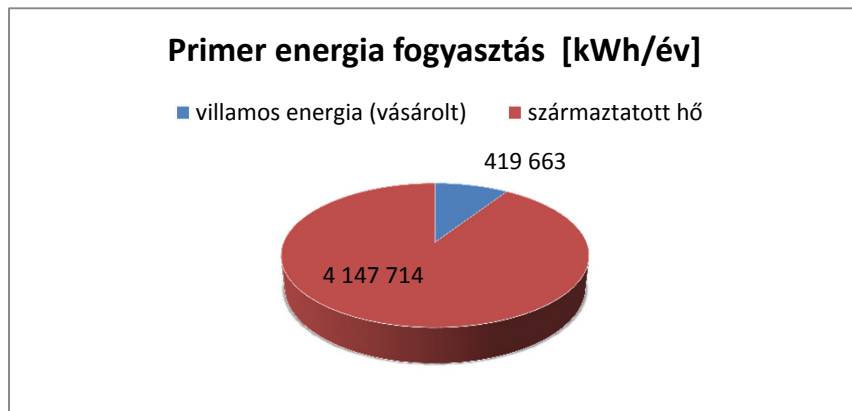

Tárgyévi primer energia-felhasználás mértéke

Épület részterület primer energia-felhasználása

Tevékenység részterület primer energia-felhasználása

Szállítás részterület primer energia-felhasználása

Részterületek tárgyévi primer energia-felhasználása

Tárgyévi üvegházhatású gázkibocsátás mértéke:

Épület részterület üvegházhatású gázkibocsátása

Tevékenység részterület üvegházhatású gázkibocsátása

Szállítás részterület üvegházhatású gázkibocsátása

Részterületek tárgyévi üvegházhatású gázkibocsátása

Részterületek tárgyévi primer energia-felhasználása a korábbi fogyasztási adatok tükrében:

Részterületek tárgyévi üvegházhatású gázkibocsátása a korábbi adatok tükrében: