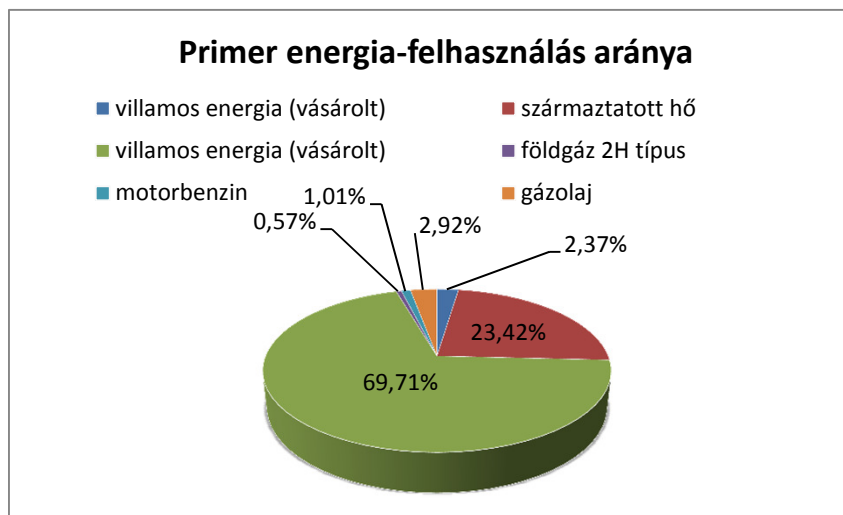

Tárgyévi primer energia-felhasználás mértéke

Épület részterület primer energia-felhasználása

Tevékenység részterület primer energia-felhasználása

Szállítás részterület primer energia-felhasználása

Részterületek tárgyévi primer energia-felhasználása

Tárgyévi üvegházhatású gázkibocsátás mértéke:

Épület részterület üvegházhatású gázkibocsátása

Tevékenység részterület üvegházhatású gázkibocsátása

Szállítás részterület üvegházhatású gázkibocsátása

Részterületek tárgyévi üvegházhatású gázkibocsátása

Részterületek tárgyévi primer energia-felhasználása a korábbi fogyasztási adatok tükrében:

Részterületek tárgyévi üvegházhatású gázkibocsátása a korábbi adatok tükrében: