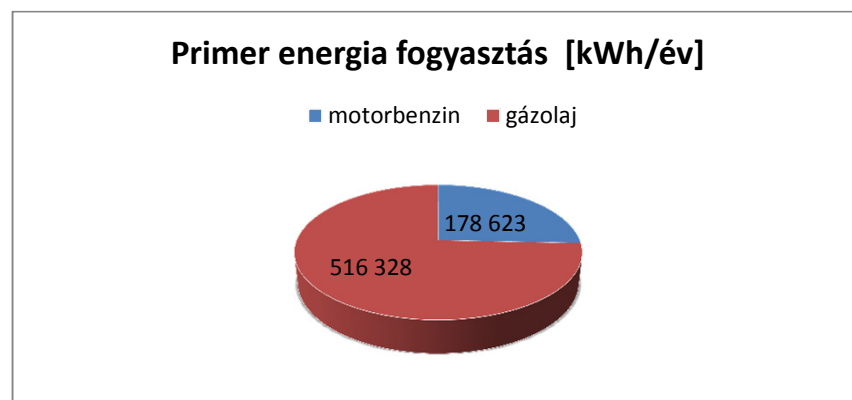

Tárgyévi primer energia-felhasználás mértéke

Épület részterület primer energia-felhasználása

Tevékenység részterület primer energia-felhasználása

Szállítás részterület primer energia-felhasználása

Részterületek tárgyévi primer energia-felhasználása

Tárgyévi üvegházhatású gázkibocsátás mértéke:

Épület részterület üvegházhatású gázkibocsátása

Tevékenység részterület üvegházhatású gázkibocsátása

Szállítás részterület üvegházhatású gázkibocsátása

Részterületek tárgyévi üvegházhatású gázkibocsátása

Részterületek tárgyévi primer energia-felhasználása a korábbi fogyasztási adatok tükrében:

Részterületek tárgyévi üvegházhatású gázkibocsátása a korábbi adatok tükrében: